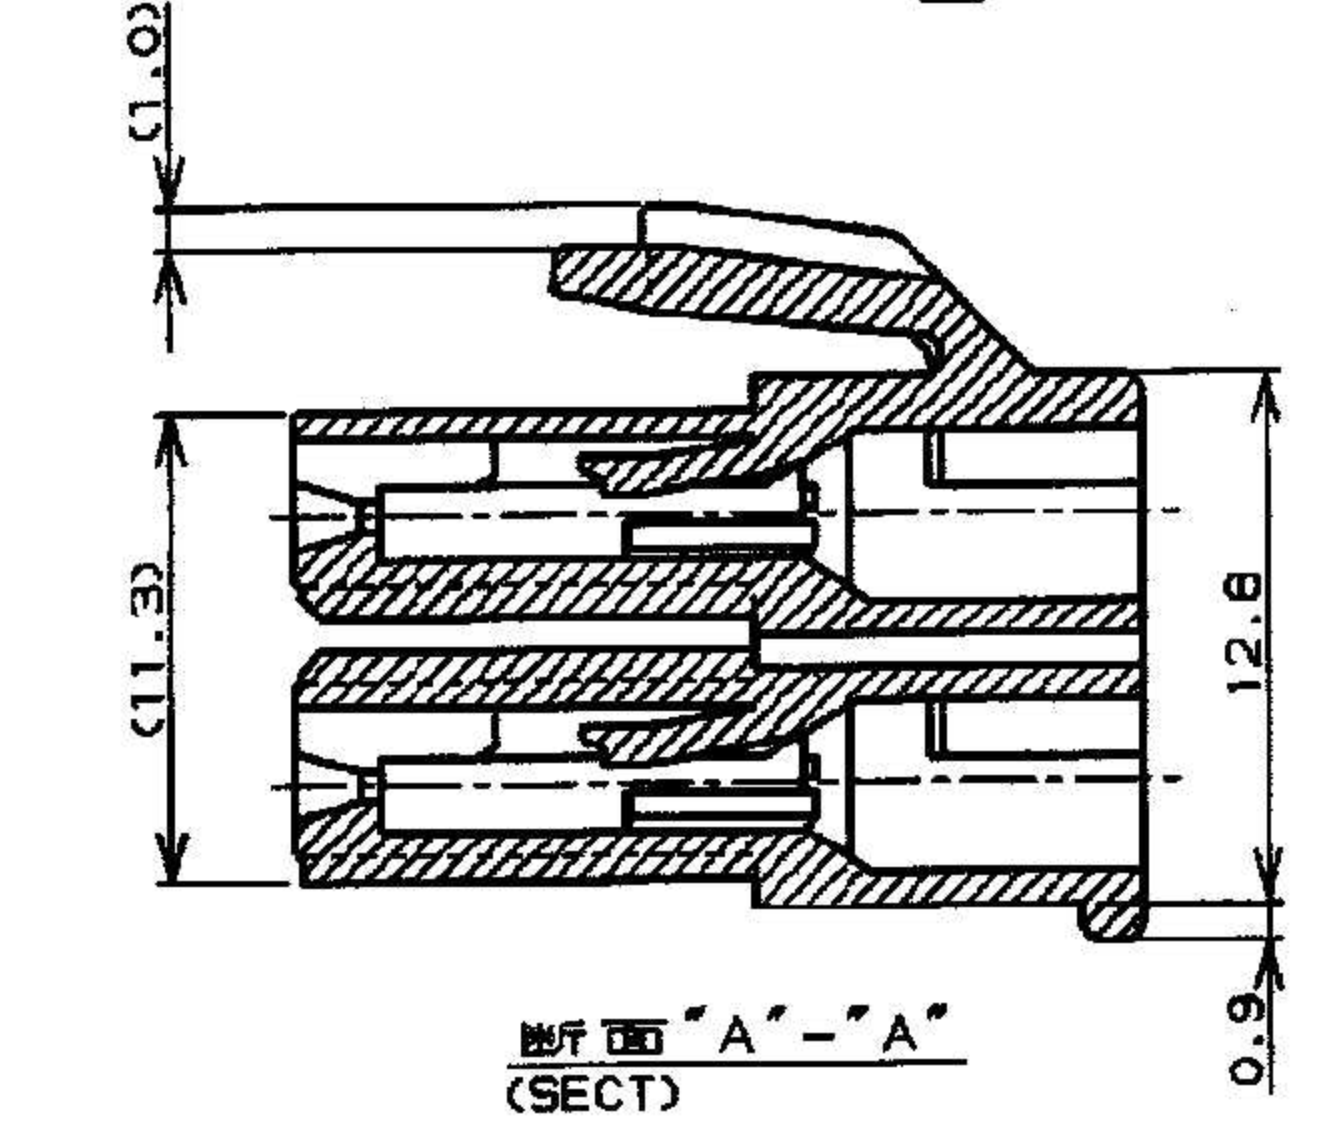

NUMBER 917354

三角度 (3-d ANGLE PROJECTION)

METRIC

PRINT DIST. 単位: mm DIMENSIONS IN MM. DO NOT SCALE PRINT

表1 (TABLE 1)

トレードマーク (TRADE MARK)	生産場所 (MANUFACTURING PLACE)
—AMP OR AMP	日本 (JAPAN)
—+AMP OR AMP	中国 (CHINA(PRC))
·AMP OR AMP	韓国 (KOREA)

- 注:
1. 通用コンタクト型番
リセ・コンタクト : 177915-□(※20-※16AWG)
177914-□(※26-※22AWG)
 2. 嵌合相手側製品型番
ヘッダーアッセンブリ : 917353-□
 3. 製品規格 : 108-5410

- 表1参照
- NOTES:
1. APPLICABLE CONTACT P/N
REC CONTACT: 177915-□(※20-※16AWG)
177914-□(※26-※22AWG)
 2. MATING CONN. P/N
HDR ASS'Y: 917353-□
 3. PRODUCT SPEC : 108-5410
 - SEE TABLE 1
 5. ALL PARTS MEET RTI ELECTRICAL RATING OF 105C ACCORDING TO UL 1977

本図 ハウジングロック タイプ A AS SHOWN HOUSING LOCK TYPE A

6. PART 6-917354-1 COMPLY WITH GLOW WIRE REQUIREMENT FOR PARTS OF NON-METALLIC MATERIAL SUPPORTING A CURRENT-CARRYING CONNECTION DETAILED IN IEC 60335-1, SECTION 30(GWT)

LOC 番号 (No.) B J C-917354

尺度 (SCALE) REV. F2 SHEET 1 OF 1