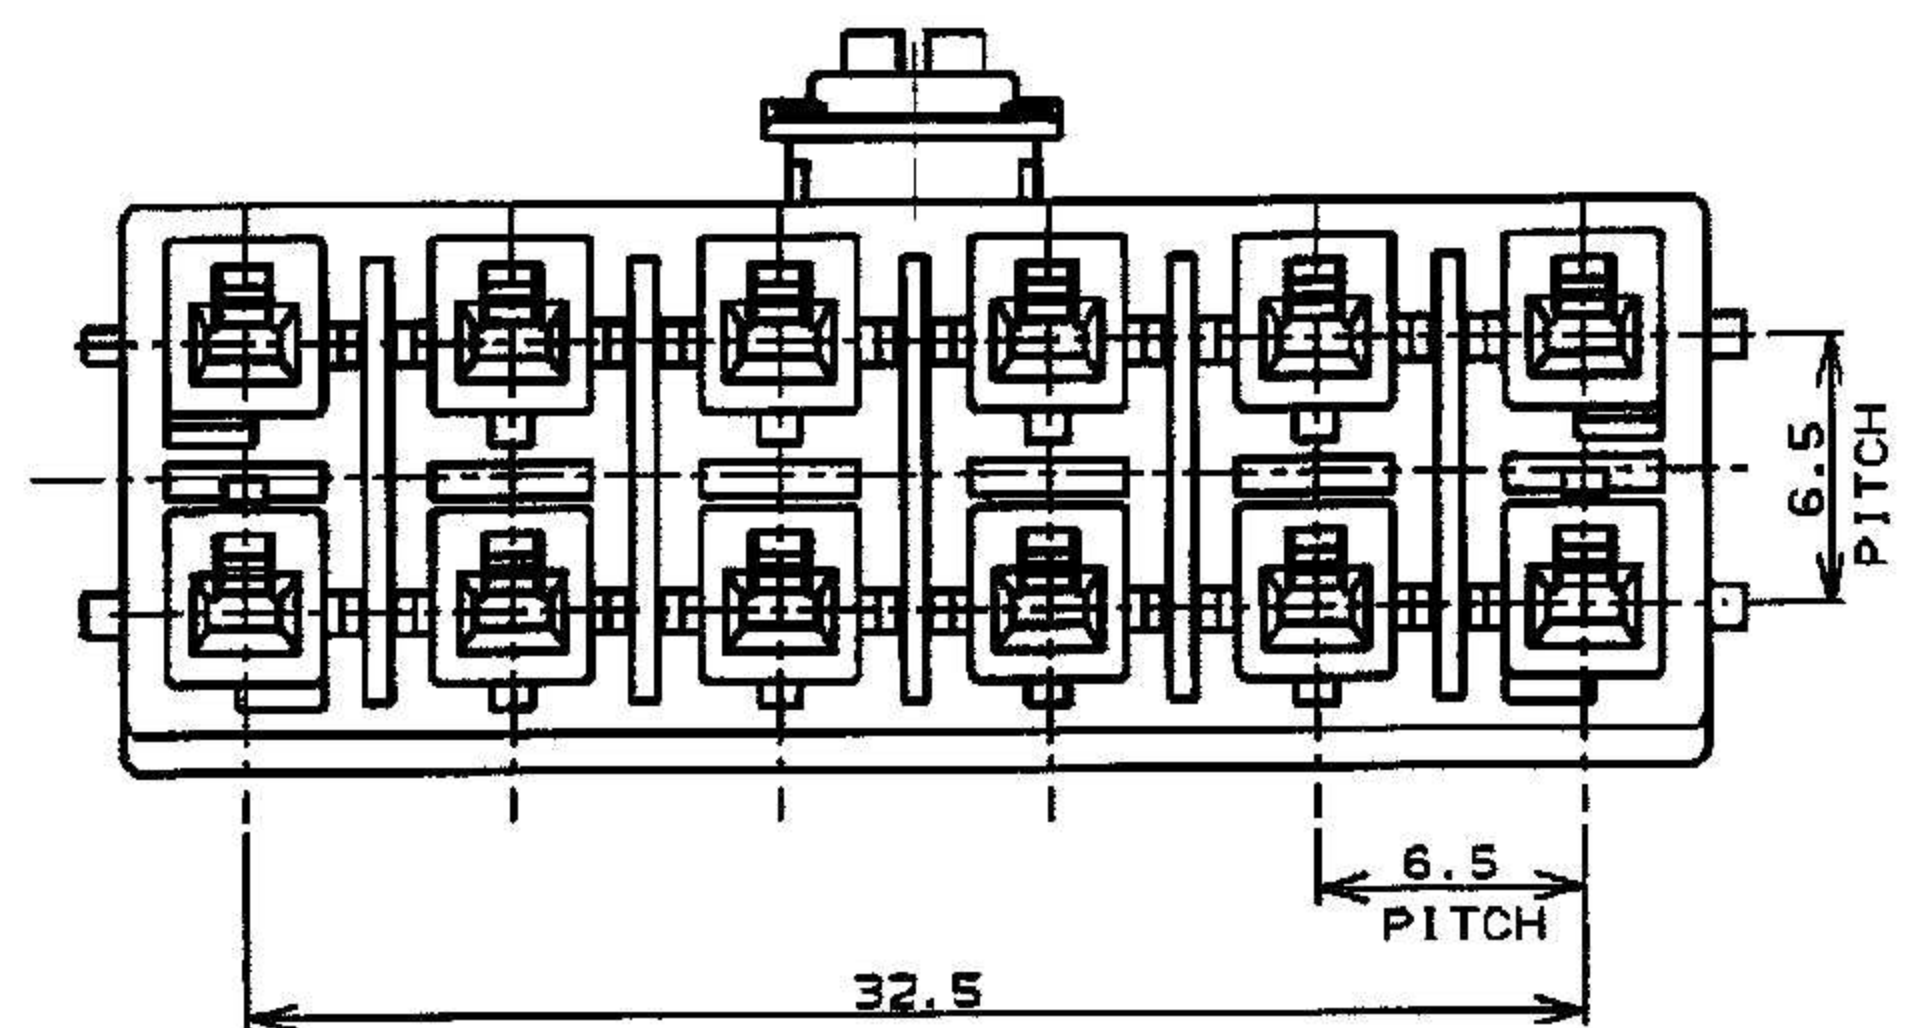

NUMBER 917354

三角度 (3-d ANGLE PROJECTION)

METRIC

PRINT DIST. 単位: mm DIMENSIONS IN MM. DO NOT SCALE PRINT

表1 (TABLE 1)

トレードマーク (TRADE MARK)	生産場所 (MANUFACTURING PLACE)
—AMP OR AMP	日本 (JAPAN)
—+AMP OR AMP	中国 (CHINA(PRC))
·AMP OR AMP	韓国 (KOREA)

- 注:
1. 通用コンタクト型番
リセ・コンタクト : 177915-□(※20-※16AWG)
177914-□(※26-※22AWG)
 2. 嵌合相手側製品型番
ヘッダーアッセンブリ : 917353-□
 3. 製品規格 : 108-5410

- 表1参照
- NOTES:
1. APPLICABLE CONTACT P/N
REC CONTACT: 177915-□(※20-※16AWG)
177914-□(※26-※22AWG)
 2. MATING CONN. P/N
HDR ASS'Y: 917353-□
 3. PRODUCT SPEC : 108-5410
 - SEE TABLE 1
 5. ALL PARTS MEET RTI ELECTRICAL RATING OF 105C ACCORDING TO UL 1977

LOC 番号 (No.) B J C-917354

尺度 (SCALE) REV. F2 SHEET 1 OF 1