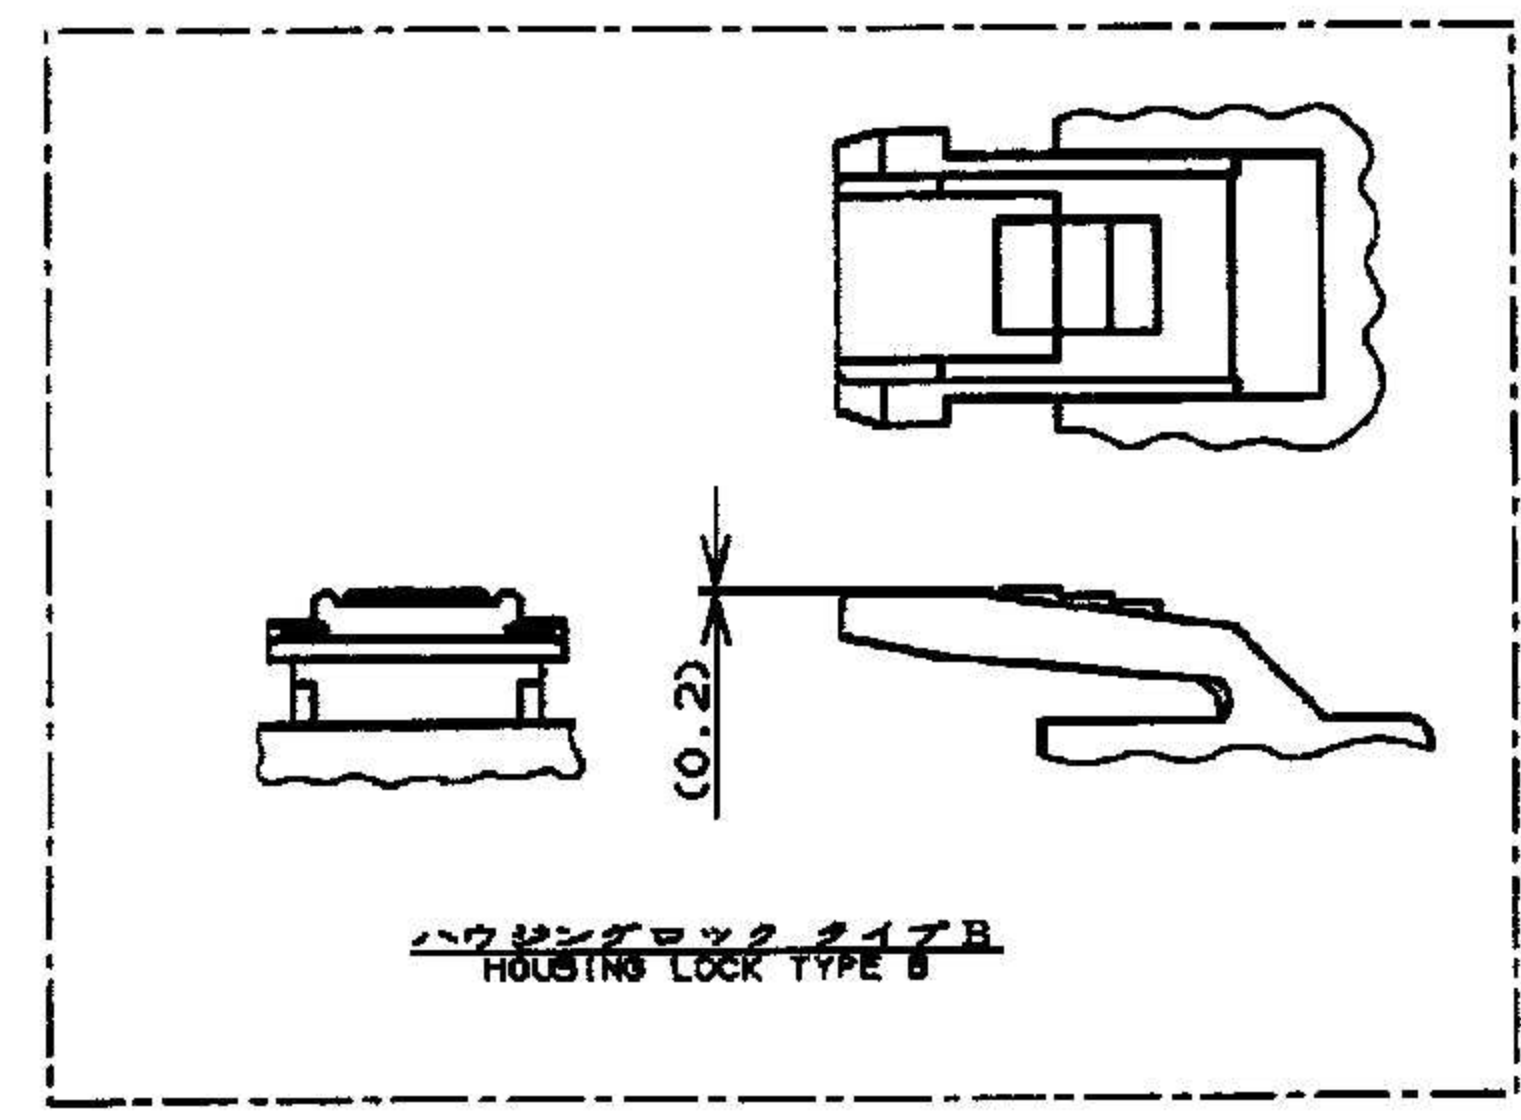

NUMBER 917354

三角度 (3-d ANGLE PROJECTION)

METRIC

PRINT DIST. 単位: mm DIMENSIONS IN MM. DO NOT SCALE PRINT

表1 (TABLE 1)

トレードマーク (TRADE MARK)	生産場所 (MANUFACTURING PLACE)
—AMP OR AMP	日本 (JAPAN)
—+AMP OR AMP	中国 (CHINA(PRC))
·AMP OR AMP	韓国 (KOREA)