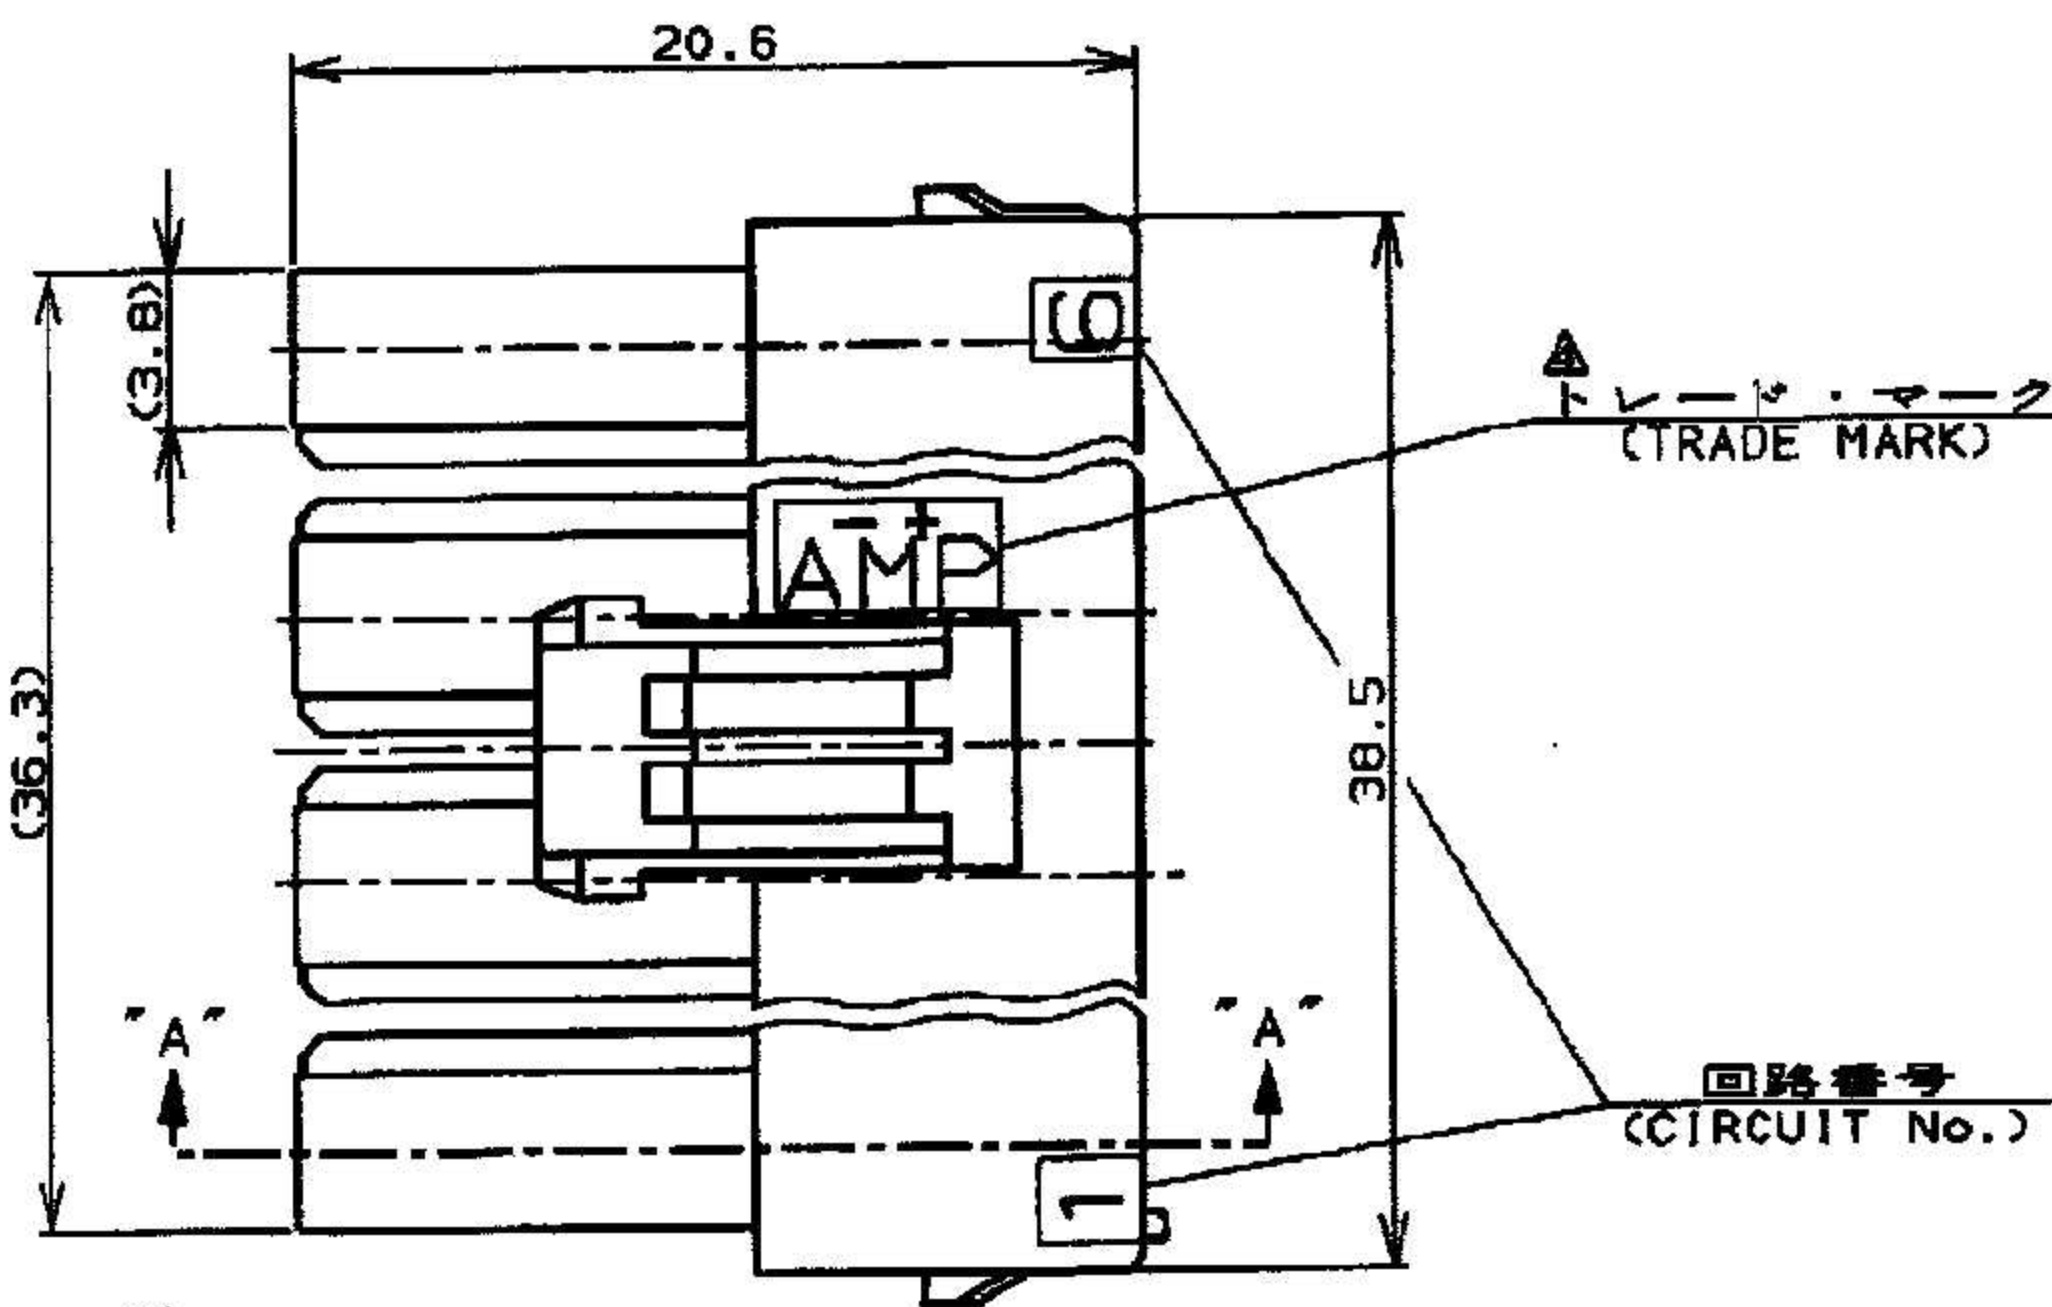

NUMBER 917354

三角度 (3-d ANGLE PROJECTION)

METRIC

PRINT DIST. 単位: mm DIMENSIONS IN MM. DO NOT SCALE PRINT

表1 (TABLE 1)

トレードマーク (TRADE MARK)	生産場所 (MANUFACTURING PLACE)
—AMP OR AMP	日本 (JAPAN)
—+AMP OR AMP	中国 (CHINA(PRC))
·AMP OR AMP	韓国 (KOREA)

- 注:
1. 通用コンタクト型番
リセ・コンタクト : 177915-□(※20-※16AWG)
177914-□(※26-※22AWG)
 2. 嵌合相手側製品型番
ヘッダーアッセンブリ : 917353-□
 3. 製品規格 : 108-5410

- 表1参照
- NOTES:
1. APPLICABLE CONTACT P/N
REC CONTACT: 177915-□(※20-※16AWG)
177914-□(※26-※22AWG)
 2. MATING CONN. P/N
HDR ASS'Y: 917353-□
 3. PRODUCT SPEC : 108-5410
 - SEE TABLE 1
 5. ALL PARTS MEET RTI ELECTRICAL RATING OF 105C ACCORDING TO UL 1977